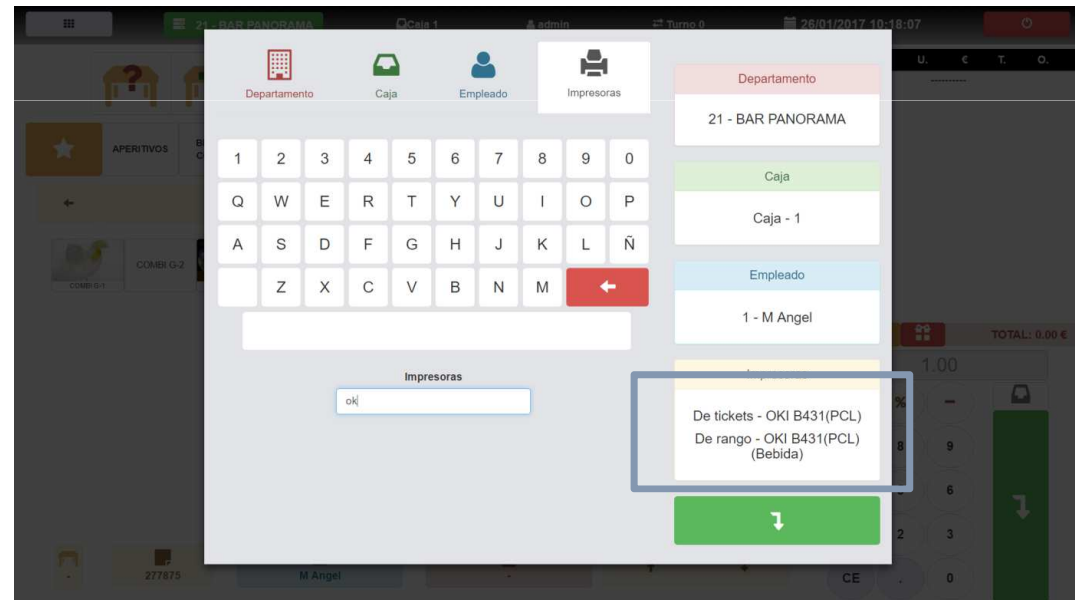

Editar Impresora

Nombre en el sistema

Área de impresión

De tickets

De rango

Divide macrogrupos

Imp. califs.

Comanda completa

De pedidos

Amplio espectro de Impresoras

Funcionamiento impresoras de Rango.

Debe definir en Impresoras que es de Rango. Si a su vez también fuese de Tickets debe de ponerla dos veces en el Departamento correspondiente (una como tickets y otra como Rango).

Editar Impresora

Nombre en el sistema: OKI B431(PCL)

Área de impresión:

De tickets:

De rango:

Divide macrogrupos:

Imp. califs.:

Comanda completa:

De pedidos:

Macrogrupo:
Todos
Comida
Bebida
Otros

El valor de macro-grupos de la impresora, nos define que artículos va a imprimir. Imaginemos que tenemos una impresora de Rango y queremos que en ese Rango sólo imprima Bebidas, nos imprimirá solo las bebidas .