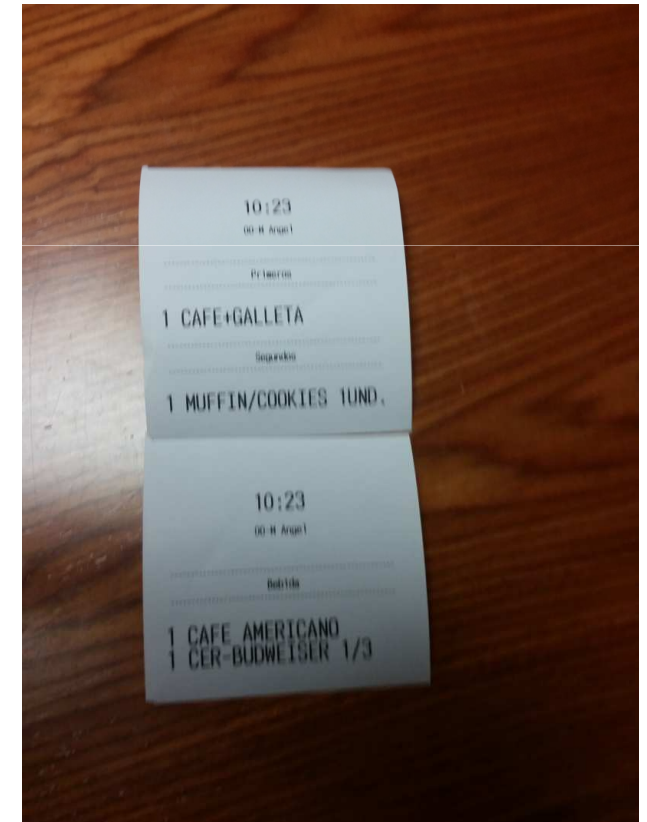

Amplio espectro de Impresoras

Funcionamiento Dividir Macro-grupos

Si habilita la función de dividir Macro-grupos se imprimirá donde corresponda, agrupando los artículos y separándolos por una línea por Macro-grupos

Editar Impresora

Nombre en el sistema: OKI B431(PCL)

Área de impresión:

De tickets: ☐

De rango: ☒

Divide macrogrupos: ☒

Imp. califs.: ☐

Comanda completa: ☐

De pedidos: ☐

Macrogrupo: Todos

Hará en Rangos/Cocina, si tuviera artículos de comida y de bebida, hará dos tickets separados