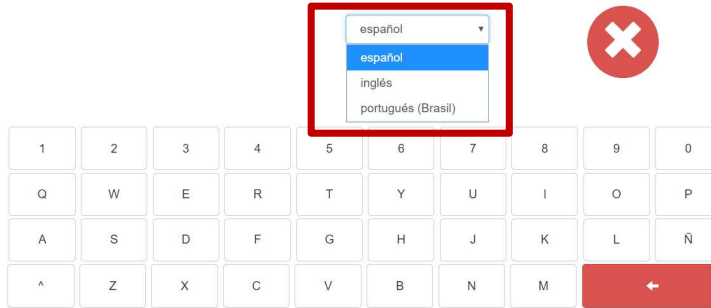

Recordar contraseña (requiere cookies)

Entrar

POS

Menú Principal / Utilitarios / Traducción de la aplicación

Usuario: admin2

Español	Inglés
El campo debe ser un número entero	
El campo debe ser un número entero de 8 ó 5 cifras	Field must be an 8-digit/5-digit integer
El campo debe ser un número entero de 4 cifras	Field must be a 4-digit integer
El campo debe ser un número entero de 3 cifras	Field must be a 3-digit integer
Introducir caracteres alfanuméricos	Field must be alphanumeric
Introducir caracteres alfanuméricos	Field must be alphanumeric
Código de 2 cifras. Introducir únicamente números y letras.	2-digit code. Only numbers and letters
Código de 3 cifras. Introducir únicamente números y letras.	3-digit code. Only numbers and letters
Código de 4 cifras. Introducir únicamente números y letras.	4-digit code. Only numbers and letters
El campo debe ser un número real con formato 9:2	Field must be a real number with format 9:2
El campo debe ser un número real con formato 9:3	Field must be a real number with format 9:3
El campo debe ser un número entero entre 1 y 3	Field must be an integer between 1 and 3
El campo debe ser un número real entre 0 y 100 con formato 3:2	Field must be an integer between 0 and 100 with format 3:2