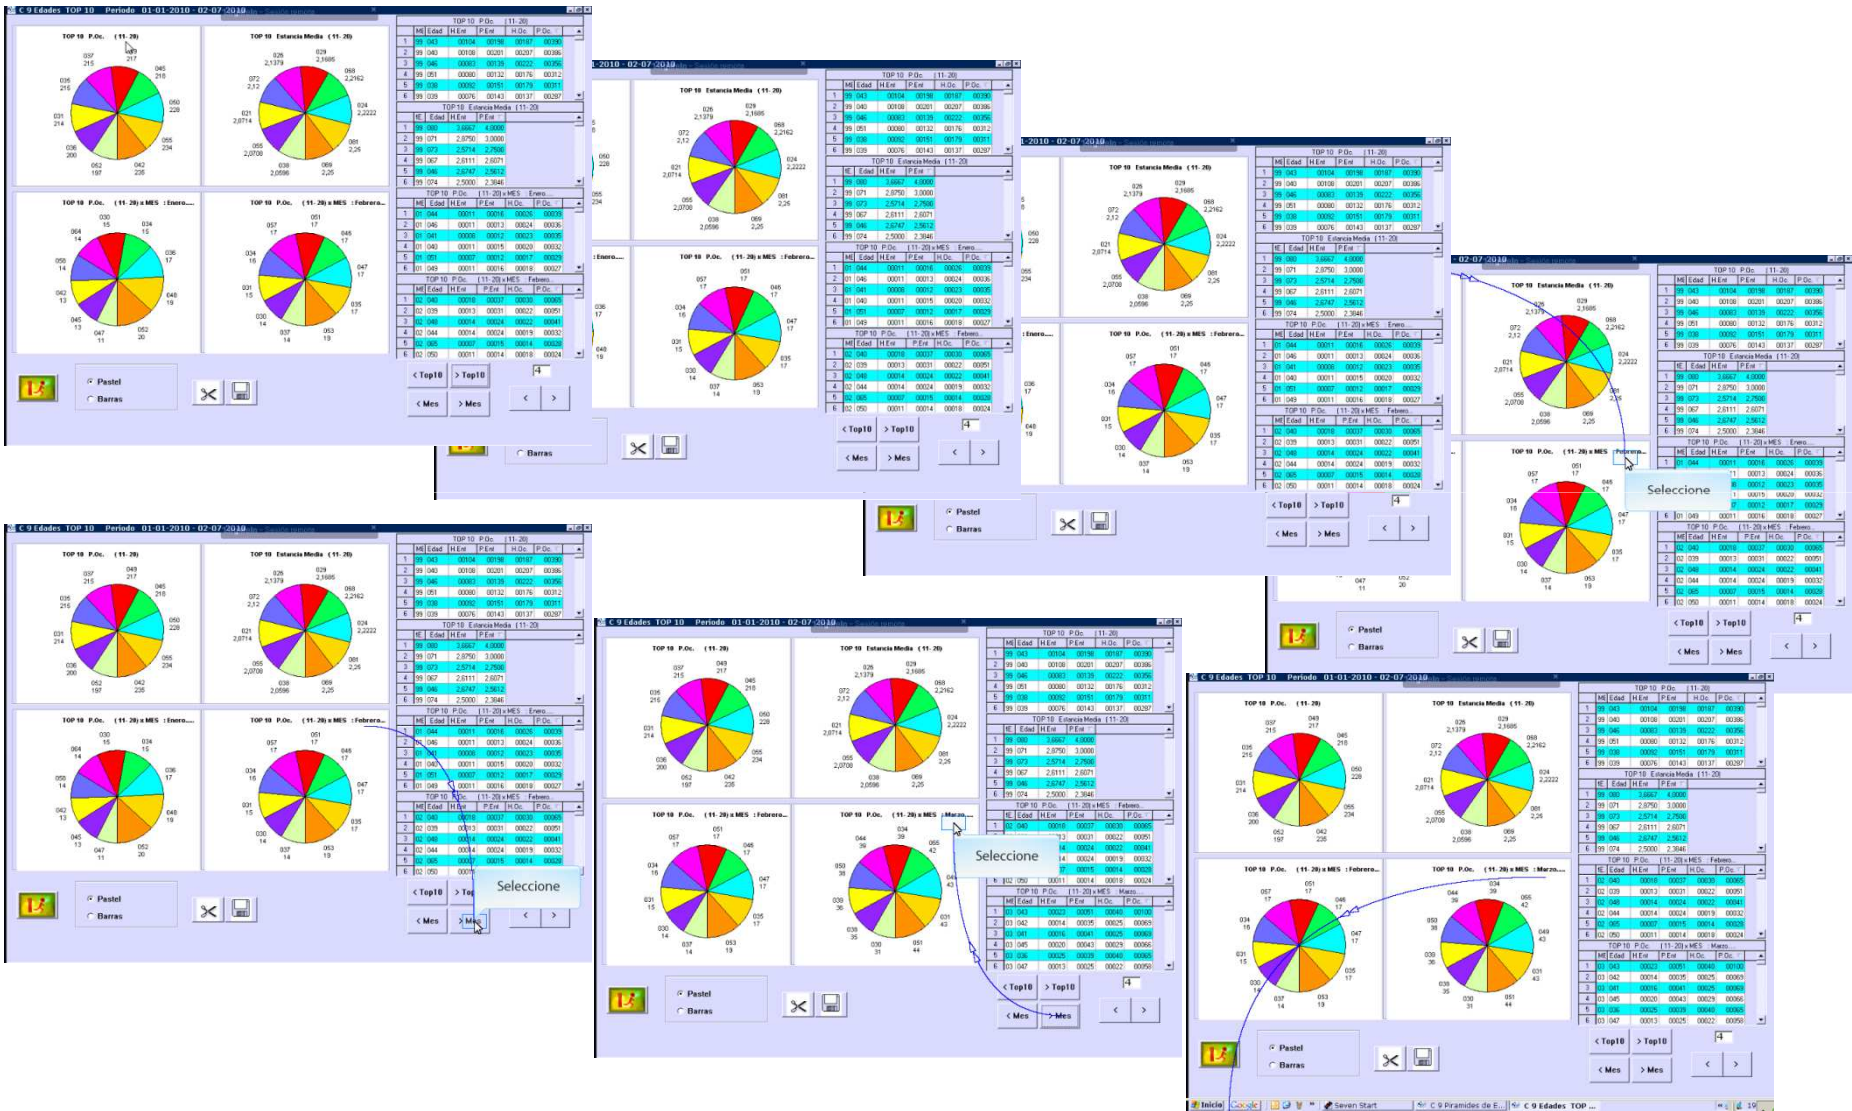

C. REVENUE MANAGEMENT

C.9. Pirámide de Edades X Meses y Países.

C. REVENUE MANAGEMENT

C.9. Pirámide de Edades X Meses y Países.

C. REVENUE MANAGEMENT

C.9. Pirámide de Edades X Meses y Países.

Disclaimer

El presente informe/documento es estrictamente confidencial y de uso interno de la Sociedad, y no podrá ser entregado, ni permitirse el acceso a terceros o hacer referencia al mismo en comunicaciones sin nuestro consentimiento previo por escrito.