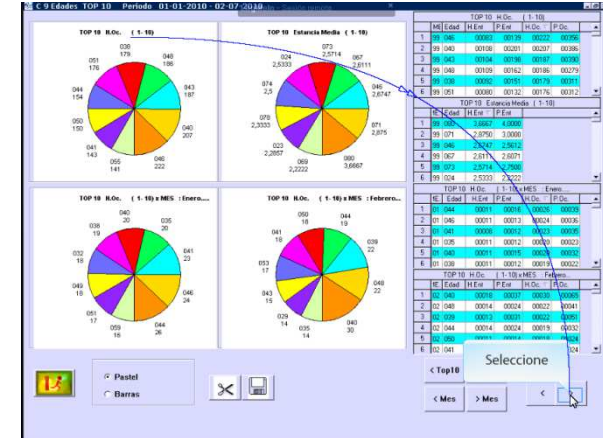

Fecha	Edad	País	Nombre del País	Habit	Prea	Habit	Prea
2010-01-03	001	ESP	2453-ESPAÑA	0	0	1	2
2010-01-03	001	FRA	FRANCIA	1	2	1	2
2010-01-03	051	FRA	FRANCIA	0	0	1	2
2010-01-03	024	GAL	GALICIA	0	0	1	2
2010-01-03	026	GAL	GALICIA	1	2	1	2
2010-01-03	046	ICS	ISLAS CANARIAS	0	0	1	2
2010-01-03	001	MAD	MADRID	1	4	1	4
2010-01-03				22	44	26	49
2010-01-04	024	GAL	GALICIA	0	0	1	2
2010-01-04	038	GAL	GALICIA	1	2	1	2
2010-01-04	046	ICS	ISLAS CANARIAS	0	0	1	2
2010-01-04				1	2	3	6
2010-01-07	001	ESP	2453-ESPAÑA	1	1	1	1
2010-01-07	001	GAL	GALICIA	20	20	20	20
2010-01-07	040	GAL	GALICIA	1	2	1	2
2010-01-07	046	GAL	GALICIA	1	2	1	1
2010-01-07	048	GAL	GALICIA	1	1	1	1
2010-01-07	050	GAL	GALICIA	1	1	1	1
2010-01-07				26	26	26	26
2010-01-08	053	AST	ASTURIAS	1	2	1	2
2010-01-08				2	2	2	2
2010-01-09	034	ALE	0230-ALEMANIA	1	2	1	2
2010-01-09	052	AND	ANDALUCIA	1	2	1	2
2010-01-09	033	AST	ASTURIAS	1	2	1	2
2010-01-09	061	AST	ASTURIAS	2	4	2	4
2010-01-09	049	GAL	GALICIA	1	2	1	1
2010-01-09	048	POR	PORTUGAL	1	3	1	3
2010-01-09				0	20	0	20
2010-01-10	052	AND	ANDALUCIA	0	0	1	2
2010-01-10	041	AST	ASTURIAS	1	2	1	2
2010-01-10	001	CAT	CATALUÑA	1	1	1	1
2010-01-10	040	GAL	GALICIA	1	2	1	2
2010-01-10	044	GAL	GALICIA	1	1	1	1
2010-01-10	040	ICS	ISLAS CANARIAS	1			

C. REVENUE MANAGEMENT

C.9. Pirámide de Edades X Meses y Países.

C. REVENUE MANAGEMENT

C.9. Pirámide de Edades X Meses y Países.

C. REVENUE MANAGEMENT

C.9. Pirámide de Edades X Meses y Países.

Disclaimer

El presente informe/documento es estrictamente confidencial y de uso interno de la Sociedad, y no podrá ser entregado, ni permitirse el acceso a terceros o hacer referencia al mismo en comunicaciones sin nuestro consentimiento previo por escrito.