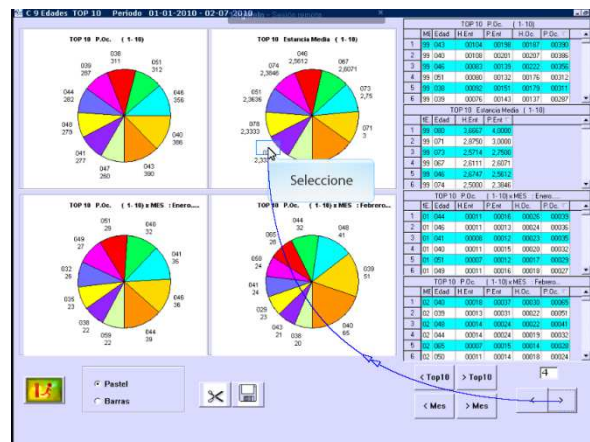

Fecha	Edad	País	Nombre del País	Habit	Prea	Habit	Prea
2010-01-03	001	ESP	2453-ESPAÑA	0	0	1	2
2010-01-03	001	FRA	FRANCIA	1	2	1	2
2010-01-03	051	FRA	FRANCIA	0	0	1	2
2010-01-03	024	GAL	GALICIA	0	0	1	2
2010-01-03	026	GAL	GALICIA	1	2	1	2
2010-01-03	046	ICS	ISLAS CANARIAS	0	0	1	2
2010-01-03	001	MAD	MADRID	1	4	1	4
2010-01-03				22	44	26	49
2010-01-04	024	GAL	GALICIA	0	0	1	2
2010-01-04	038	GAL	GALICIA	1	2	1	2
2010-01-04	046	ICS	ISLAS CANARIAS	0	0	1	2
2010-01-04				1	2	3	6
2010-01-07	001	ESP	2453-ESPAÑA	1	1	1	1
2010-01-07	001	GAL	GALICIA	20	20	20	20
2010-01-07	040	GAL	GALICIA	1	2	1	2
2010-01-07	046	GAL	GALICIA	1	2	1	1
2010-01-07	048	GAL	GALICIA	1	1	1	1
2010-01-07	050	GAL	GALICIA	1	1	1	1
2010-01-07				26	26	26	26
2010-01-08	053	AST	ASTURIAS	1	2	1	2
2010-01-08				2	2	2	2
2010-01-09	034	ALE	0230-ALEMANIA	1	2	1	2
2010-01-09	052	AND	ANDALUCIA	1	2	1	2
2010-01-09	033	AST	ASTURIAS	1	2	1	2
2010-01-09	061	AST	ASTURIAS	2	4	2	4
2010-01-09	049	GAL	GALICIA	1	2	1	1
2010-01-09	048	POR	PORTUGAL	1	3	1	3
2010-01-09				0	20	0	20
2010-01-10	052	AND	ANDALUCIA	0	0	1	2
2010-01-10	041	AST	ASTURIAS	1	2	1	2
2010-01-10	001	CAT	CATALUÑA	1	1	1	1
2010-01-10	040	GAL	GALICIA	1	2	1	2
2010-01-10	044	GAL	GALICIA	1	1	1	1
2010-01-10	040	ICS	ISLAS CANARIAS	1			

C. REVENUE MANAGEMENT

C.9. Pirámide de Edades X Meses y Países.

C. REVENUE MANAGEMENT

C.9. Pirámide de Edades X Meses y Países.

C. REVENUE MANAGEMENT

C.9. Pirámide de Edades X Meses y Países.

Disclaimer

El presente informe/documento es estrictamente confidencial y de uso interno de la Sociedad, y no podrá ser entregado, ni permitirse el acceso a terceros o hacer referencia al mismo en comunicaciones sin nuestro consentimiento previo por escrito.