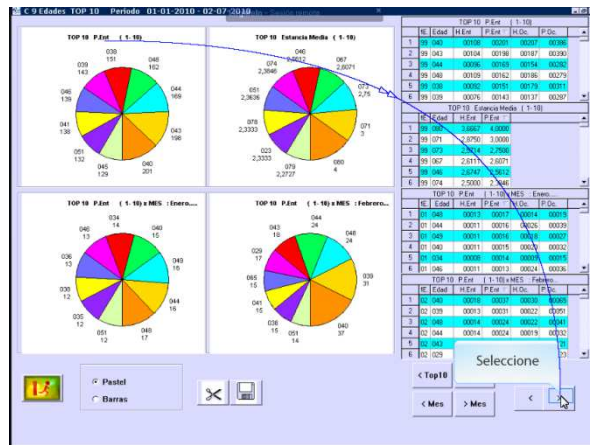

Fecha	Edad	País	Nombre del País	Habit	Prea	Habit	Prea
2010-01-03	001	ESP	2453-ESPAÑA	0	0	1	2
2010-01-03	001	FRA	FRANCIA	1	2	1	2
2010-01-03	051	FRA	FRANCIA	0	0	1	2
2010-01-03	024	GAL	GALICIA	0	0	1	2
2010-01-03	026	GAL	GALICIA	1	2	1	2
2010-01-03	046	ICS	ISLAS CANARIAS	0	0	1	2
2010-01-03	001	MAD	MADRID	1	4	1	4
2010-01-03				22	44	26	49
2010-01-04	024	GAL	GALICIA	0	0	1	2
2010-01-04	038	GAL	GALICIA	1	2	1	2
2010-01-04	046	ICS	ISLAS CANARIAS	0	0	1	2
2010-01-04				1	2	3	6
2010-01-07	001	ESP	2453-ESPAÑA	1	1	1	1
2010-01-07	001	GAL	GALICIA	20	20	20	20
2010-01-07	040	GAL	GALICIA	1	2	1	2
2010-01-07	046	GAL	GALICIA	1	2	1	1
2010-01-07	048	GAL	GALICIA	1	1	1	1
2010-01-07	050	GAL	GALICIA	1	1	1	1
2010-01-07				26	26	26	26
2010-01-08	053	AST	ASTURIAS	1	2	1	2
2010-01-08				2	2	2	2
2010-01-09	034	ALE	0230-ALEMANIA	1	2	1	2
2010-01-09	052	AND	ANDALUCIA	1	2	1	2
2010-01-09	033	AST	ASTURIAS	1	2	1	2
2010-01-09	061	AST	ASTURIAS	2	4	2	4
2010-01-09	049	GAL	GALICIA	1	2	1	1
2010-01-09	048	POR	PORTUGAL	1	3	1	3
2010-01-09				0	20	0	20
2010-01-10	052	AND	ANDALUCIA	0	0	1	2
2010-01-10	041	AST	ASTURIAS	1	2	1	2
2010-01-10	001	CAT	CATALUÑA	1	1	1	1
2010-01-10	040	GAL	GALICIA	1	2	1	2
2010-01-10	044	GAL	GALICIA	1	1	1	1
2010-01-10	040	ICS	ISLAS CANARIAS	1			

C. REVENUE MANAGEMENT

C.9. Pirámide de Edades X Meses y Países.

C. REVENUE MANAGEMENT

C.9. Pirámide de Edades X Meses y Países.

C. REVENUE MANAGEMENT

C.9. Pirámide de Edades X Meses y Países.

Disclaimer

El presente informe/documento es estrictamente confidencial y de uso interno de la Sociedad, y no podrá ser entregado, ni permitirse el acceso a terceros o hacer referencia al mismo en comunicaciones sin nuestro consentimiento previo por escrito.