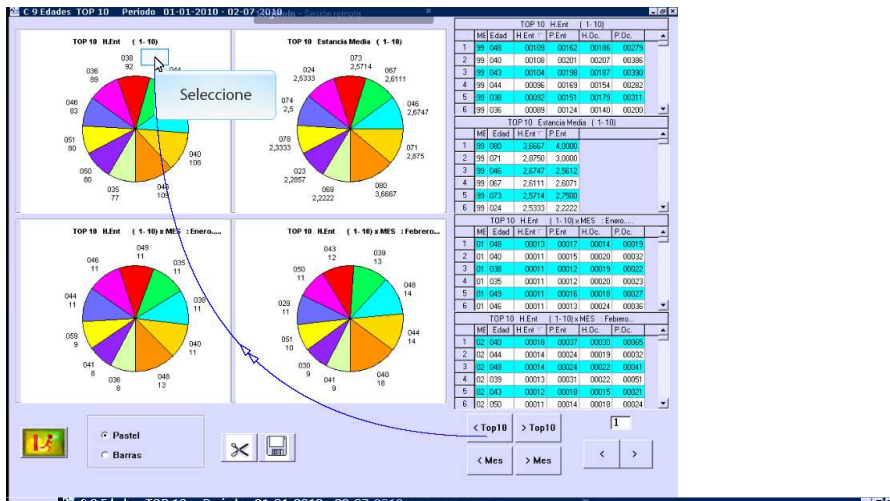

Fecha	Edad	País	Nombre del País	Habit	Prea	Habit	Prea
2010-01-01	052	BRA	BRASIL	0	0	1	2
2010-01-01	046	CAN	CANTABRIA	0	0	1	2
2010-01-01	052	CYL	CASTILLA Y LEON	0	0	2	4
2010-01-01	001	ESP	2453-ESPAÑA	0	0	2	6
2010-01-01	001	GAL	GALICIA	1	2	1	2
2010-01-01	024	GAL	GALICIA	1	2	1	2
2010-01-01	046	ICS	ISLAS CANARIAS	0	0	1	2
2010-01-01	035	POR	PORTUGAL	0	0	1	3
2010-01-01	038	POR	PORTUGAL	0	0	1	3
2010-01-01	040	POR	PORTUGAL	0	0	1	3
2010-01-01	042	POR	PORTUGAL	0	0	1	3
2010-01-01	047	POR	PORTUGAL	0	0	1	3
2010-01-01	049	POR	PORTUGAL	0	0	1	2
2010-01-01	054	POR	PORTUGAL	0	0	1	2
2010-01-01	065	POR	PORTUGAL	0	0	1	2
2010-01-01	066	POR	PORTUGAL	0	0	1	3
2010-01-01	068	VEN	VENEZUELA	0	0	2	4
2010-01-01				2	4	21	51
2010-01-02	046	CAN	CANTABRIA	0	0	1	2
2010-01-02	052	CYL	CASTILLA Y LEON	0	0	2	4
2010-01-02	001	ESP	2453-ESPAÑA	0	0	1	2
2010-01-02	051	FRA	FRANCIA	1	2	1	2
2010-01-02	024	GAL	GALICIA	1	2	1	2
2010-01-02	037	GAL	GALICIA	1	2	1	2
2010-01-02	046	GAL	GALICIA	1	2	1	2
2010-01-02	046	ICS	ISLAS CANARIAS	0	0	1	2
2010-01-02	039	ITA	ITALIA	1	2	1	2
2010-01-02	047	POR	PORTUGAL	0	0	1	3
2010-01-02	066	VEN	VENEZUELA	0	0	1	3
2010-01-02	068	VEN	VENEZUELA	0	0	2	4
2010-01-02				5	10	14	30
2010-01-03	001	CVA	COMUNIDAD VALENCIA...	18	31	18	31
2010-01-03	001	CVA	COMUNIDAD VALENCIA...	1	2	1	2
2010-01-03	001	ESP	2453-ESPAÑA	0	0	1	2
2010-01-03	001	FRA	FRANCIA	1	2	1	2

Fecha	Edad	País	Nombre del País	Habit	Prea	Habit	Prea
2010-01-03	001	ESP	2453-ESPAÑA	0	0	1	2
2010-01-03	001	FRA	FRANCIA	1	2	1	2
2010-01-03	051	FRA	FRANCIA	0	0	1	2
2010-01-03	024	GAL	GALICIA	0	0	1	2
2010-01-03	026	GAL	GALICIA	1	2	1	2
2010-01-03	046	ICS	ISLAS CANARIAS	0	0	1	2
2010-01-03	001	MAD	MADRID	1	4	1	4
2010-01-03				22	44	26	49
2010-01-04	024	GAL	GALICIA	0	0	1	2
2010-01-04	038	GAL	GALICIA	1	2	1	2
2010-01-04	046	ICS	ISLAS CANARIAS	0	0	1	2
2010-01-04				1	2	3	6
2010-01-07	001	ESP	2453-ESPAÑA	1	1	1	1
2010-01-07	001	GAL	GALICIA	20	20	20	20
2010-01-07	040	GAL	GALICIA	1	2	1	2
2010-01-07	046	GAL	GALICIA	1	2	1	1
2010-01-07	048	GAL	GALICIA	1	1	1	1
2010-01-07	050	GAL	GALICIA	1	1	1	1
2010-01-07				26	26	26	26
2010-01-08	053	AST	ASTURIAS	1	2	1	2
2010-01-08				2	2	2	2
2010-01-09	034	ALE	0230-ALEMANIA	1	2	1	2
2010-01-09	052	AND	ANDALUCIA	1	2	1	2
2010-01-09	033	AST	ASTURIAS	1	2	1	2
2010-01-09	061	AST	ASTURIAS	2	4	2	4
2010-01-09	049	GAL	GALICIA	1	2	1	1
2010-01-09	048	POR	PORTUGAL	1	3	1	3
2010-01-09				0	20	0	20
2010-01-10	052	AND	ANDALUCIA	0	0	1	2
2010-01-10	041	AST	ASTURIAS	1	2	1	2
2010-01-10	001	CAT	CATALUÑA	1	1	1	1
2010-01-10	040	GAL	GALICIA	1	2	1	2
2010-01-10	044	GAL	GALICIA	1	1	1	1
2010-01-10	040	ICS	ISLAS CANARIAS	1			

C. REVENUE MANAGEMENT

C.9. Pirámide de Edades X Meses y Países.