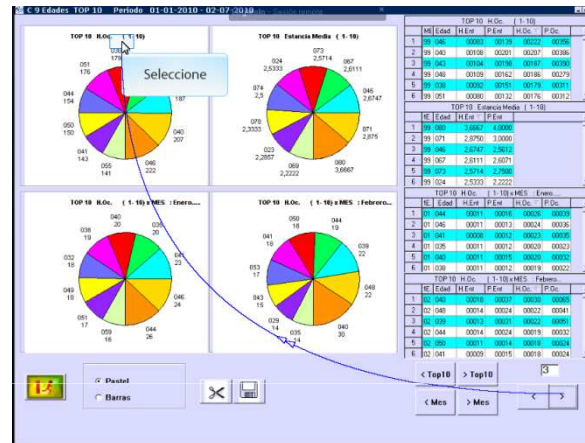

C. REVENUE MANAGEMENT

C.9. Pirámide de Edades X Meses y Países.

C. REVENUE MANAGEMENT

C.9. Pirámide de Edades X Meses y Países.

C. REVENUE MANAGEMENT

C.9. Pirámide de Edades X Meses y Países.

Disclaimer

El presente informe/documento es estrictamente confidencial y de uso interno de la Sociedad, y no podrá ser entregado, ni permitirse el acceso a terceros o hacer referencia al mismo en comunicaciones sin nuestro consentimiento previo por escrito.