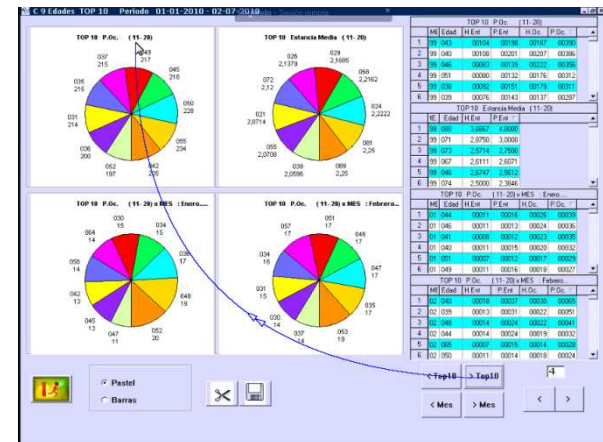

Fecha	Edad	País	Nombre del País	Habit	Prea	Habit	Prea
2010-01-03	001	ESP	2453-ESPAÑA	0	0	1	2
2010-01-03	001	FRA	FRANCIA	1	2	1	2
2010-01-03	051	FRA	FRANCIA	0	0	1	2
2010-01-03	024	GAL	GALICIA	0	0	1	2
2010-01-03	026	GAL	GALICIA	1	2	1	2
2010-01-03	046	ICS	ISLAS CANARIAS	0	0	1	2
2010-01-03	001	MAD	MADRID	1	4	1	4
2010-01-03				22	44	26	49
2010-01-04	024	GAL	GALICIA	0	0	1	2
2010-01-04	038	GAL	GALICIA	1	2	1	2
2010-01-04	046	ICS	ISLAS CANARIAS	0	0	1	2
2010-01-04				1	2	3	6
2010-01-07	001	ESP	2453-ESPAÑA	1	1	1	1
2010-01-07	001	GAL	GALICIA	20	20	20	20
2010-01-07	040	GAL	GALICIA	1	2	1	2
2010-01-07	046	GAL	GALICIA	1	2	1	1
2010-01-07	048	GAL	GALICIA	1	1	1	1
2010-01-07	050	GAL	GALICIA	1	1	1	1
2010-01-07				26	26	26	26
2010-01-08	053	AST	ASTURIAS	1	2	1	2
2010-01-08				2	2	2	2
2010-01-09	034	ALE	0230-ALEMANIA	1	2	1	2
2010-01-09	052	AND	ANDALUCIA	1	2	1	2
2010-01-09	033	AST	ASTURIAS	1	2	1	2
2010-01-09	061	AST	ASTURIAS	2	4	2	4
2010-01-09	049	GAL	GALICIA	1	2	1	1
2010-01-09	048	POR	PORTUGAL	1	3	1	3
2010-01-09				0	20	0	20
2010-01-10	052	AND	ANDALUCIA	0	0	1	2
2010-01-10	041	AST	ASTURIAS	1	2	1	2
2010-01-10	001	CAT	CATALUÑA	1	1	1	1
2010-01-10	040	GAL	GALICIA	1	2	1	2
2010-01-10	044	GAL	GALICIA	1	1	1	1
2010-01-10	040	ICS	ISLAS CANARIAS	1			

C. REVENUE MANAGEMENT

C.9. Pirámide de Edades X Meses y Países.

C. REVENUE MANAGEMENT

C.9. Pirámide de Edades X Meses y Países.

C. REVENUE MANAGEMENT

C.9. Pirámide de Edades X Meses y Países.

Disclaimer

El presente informe/documento es estrictamente confidencial y de uso interno de la Sociedad, y no podrá ser entregado, ni permitirse el acceso a terceros o hacer referencia al mismo en comunicaciones sin nuestro consentimiento previo por escrito.