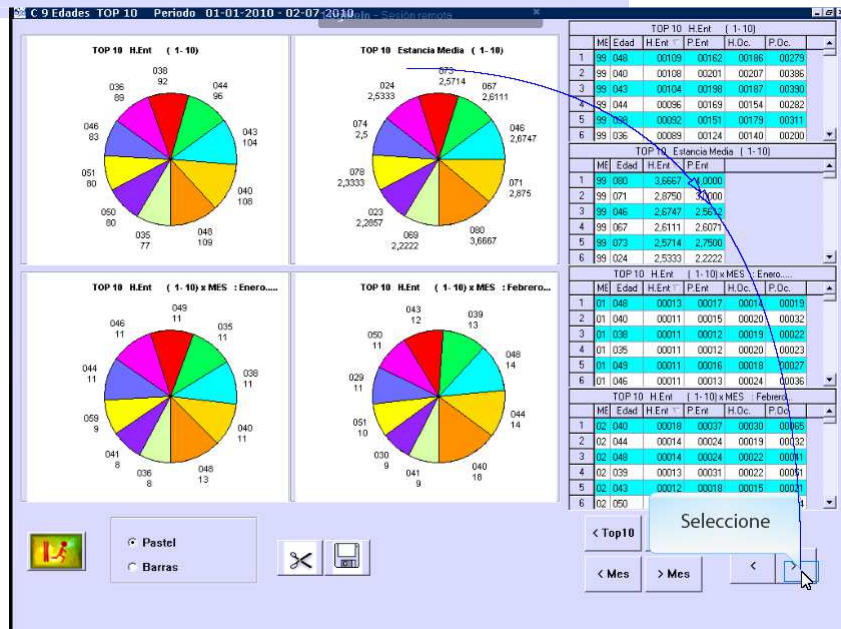

Fecha	Edad	País	Nombre del País	Habit	Prea	Habit	Prea
2010-01-01	052	BRA	BRASIL	0	0	1	2
2010-01-01	046	CAN	CANTABRIA	0	0	1	2
2010-01-01	052	CYL	CASTILLA Y LEON	0	0	2	4
2010-01-01	001	ESP	2453-ESPAÑA	0	0	2	6
2010-01-01	001	GAL	GALICIA	1	2	1	2
2010-01-01	024	GAL	GALICIA	1	2	1	2
2010-01-01	046	ICS	ISLAS CANARIAS	0	0	1	2
2010-01-01	035	POR	PORTUGAL	0	0	1	3
2010-01-01	038	POR	PORTUGAL	0	0	1	3
2010-01-01	040	POR	PORTUGAL	0	0	1	3
2010-01-01	042	POR	PORTUGAL	0	0	1	3
2010-01-01	047	POR	PORTUGAL	0	0	1	3
2010-01-01	049	POR	PORTUGAL	0	0	1	2
2010-01-01	054	POR	PORTUGAL	0	0	1	2
2010-01-01	065	POR	PORTUGAL	0	0	1	2
2010-01-01	066	POR	PORTUGAL	0	0	1	3
2010-01-01	068	VEN	VENEZUELA	0	0	2	4
2010-01-01				2	4	21	51
2010-01-02	046	CAN	CANTABRIA	0	0	1	2
2010-01-02	052	CYL	CASTILLA Y LEON	0	0	2	4
2010-01-02	001	ESP	2453-ESPAÑA	0	0	1	2
2010-01-02	051	FRA	FRANCIA	1	2	1	2
2010-01-02	024	GAL	GALICIA	1	2	1	2
2010-01-02	037	GAL	GALICIA	1	2	1	2
2010-01-02	046	GAL	GALICIA	1	2	1	2
2010-01-02	046	ICS	ISLAS CANARIAS	0	0	1	2
2010-01-02	039	ITA	ITALIA	1	2	1	2
2010-01-02	047	POR	PORTUGAL	0	0	1	3
2010-01-02	066	VEN	VENEZUELA	0	0	1	3
2010-01-02	068	VEN	VENEZUELA	0	0	2	4
2010-01-02				5	10	14	30
2010-01-03	001	CVA	COMUNIDAD VALENCIA...	18	31	18	31
2010-01-03	001	CVA	COMUNIDAD VALENCIA...	1	2	1	2
2010-01-03	001	ESP	2453-ESPAÑA	0	0	1	2
2010-01-03	001	FRA	FRANCIA	1	2	1	2

Fecha	Edad	País	Nombre del País	Habit	Prea	Habit	Prea
2010-01-03	001	ESP	2453-ESPAÑA	0	0	1	2
2010-01-03	001	FRA	FRANCIA	1	2	1	2
2010-01-03	051	FRA	FRANCIA	0	0	1	2
2010-01-03	024	GAL	GALICIA	0	0	1	2
2010-01-03	026	GAL	GALICIA	1	2	1	2
2010-01-03	046	ICS	ISLAS CANARIAS	0	0	1	2
2010-01-03	001	MAD	MADRID	1	4	1	4
2010-01-03				22	44	26	49
2010-01-04	024	GAL	GALICIA	0	0	1	2
2010-01-04	038	GAL	GALICIA	1	2	1	2
2010-01-04	046	ICS	ISLAS CANARIAS	0	0	1	2
2010-01-04				1	2	3	6
2010-01-07	001	ESP	2453-ESPAÑA	1	1	1	1
2010-01-07	001	GAL	GALICIA	20	20	20	20
2010-01-07	040	GAL	GALICIA	1	2	1	2
2010-01-07	046	GAL	GALICIA	1	2	1	1
2010-01-07	048	GAL	GALICIA	1	1	1	1
2010-01-07	050	GAL	GALICIA	1	1	1	1
2010-01-07				26	26	26	26
2010-01-08	053	AST	ASTURIAS	1	2	1	2
2010-01-08				2	2	2	2
2010-01-09	034	ALE	0230-ALEMANIA	1	2	1	2
2010-01-09	052	AND	ANDALUCIA	1	2	1	2
2010-01-09	033	AST	ASTURIAS	1	2	1	2
2010-01-09	061	AST	ASTURIAS	2	4	2	4
2010-01-09	049	GAL	GALICIA	1	2	1	1
2010-01-09	048	POR	PORTUGAL	1	3	1	3
2010-01-09				0	20	0	20
2010-01-10	052	AND	ANDALUCIA	0	0	1	2
2010-01-10	041	AST	ASTURIAS	1	2	1	2
2010-01-10	001	CAT	CATALUÑA	1	1	1	1
2010-01-10	040	GAL	GALICIA	1	2	1	2
2010-01-10	044	GAL	GALICIA	1	1	1	1
2010-01-10	040	ICS	ISLAS CANARIAS	1			

C. REVENUE MANAGEMENT

C.9. Pirámide de Edades X Meses y Países.