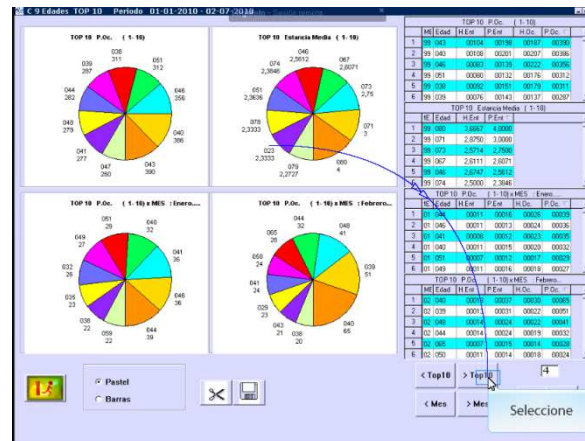

Fecha	Edad	País	Nombre del País	Habit	Prea	Habit	Prea
2010-01-03	001	ESP	2453-ESPAÑA	0	0	1	2
2010-01-03	001	FRA	FRANCIA	1	2	1	2
2010-01-03	051	FRA	FRANCIA	0	0	1	2
2010-01-03	024	GAL	GALICIA	0	0	1	2
2010-01-03	026	GAL	GALICIA	1	2	1	2
2010-01-03	046	ICS	ISLAS CANARIAS	0	0	1	2
2010-01-03	001	MAD	MADRID	1	4	1	4
2010-01-03				22	44	26	49
2010-01-04	024	GAL	GALICIA	0	0	1	2
2010-01-04	038	GAL	GALICIA	1	2	1	2
2010-01-04	046	ICS	ISLAS CANARIAS	0	0	1	2
2010-01-04				1	2	3	6
2010-01-07	001	ESP	2453-ESPAÑA	1	1	1	1
2010-01-07	001	GAL	GALICIA	20	20	20	20
2010-01-07	040	GAL	GALICIA	1	2	1	2
2010-01-07	046	GAL	GALICIA	1	2	1	1
2010-01-07	048	GAL	GALICIA	1	1	1	1
2010-01-07	050	GAL	GALICIA	1	1	1	1
2010-01-07				26	26	26	26
2010-01-08	053	AST	ASTURIAS	1	2	1	2
2010-01-08				2	2	2	2
2010-01-09	034	ALE	0230-ALEMANIA	1	2	1	2
2010-01-09	052	AND	ANDALUCIA	1	2	1	2
2010-01-09	033	AST	ASTURIAS	1	2	1	2
2010-01-09	061	AST	ASTURIAS	2	4	2	4
2010-01-09	049	GAL	GALICIA	1	2	1	1
2010-01-09	048	POR	PORTUGAL	1	3	1	3
2010-01-09				0	20	0	20
2010-01-10	052	AND	ANDALUCIA	0	0	1	2
2010-01-10	041	AST	ASTURIAS	1	2	1	2
2010-01-10	001	CAT	CATALUÑA	1	1	1	1
2010-01-10	040	GAL	GALICIA	1	2	1	2
2010-01-10	044	GAL	GALICIA	1	1	1	1
2010-01-10	040	ICS	ISLAS CANARIAS	1			

C. REVENUE MANAGEMENT

C.9. Pirámide de Edades X Meses y Países.

C. REVENUE MANAGEMENT

C.9. Pirámide de Edades X Meses y Países.

C. REVENUE MANAGEMENT

C.9. Pirámide de Edades X Meses y Países.

Disclaimer

El presente informe/documento es estrictamente confidencial y de uso interno de la Sociedad, y no podrá ser entregado, ni permitirse el acceso a terceros o hacer referencia al mismo en comunicaciones sin nuestro consentimiento previo por escrito.