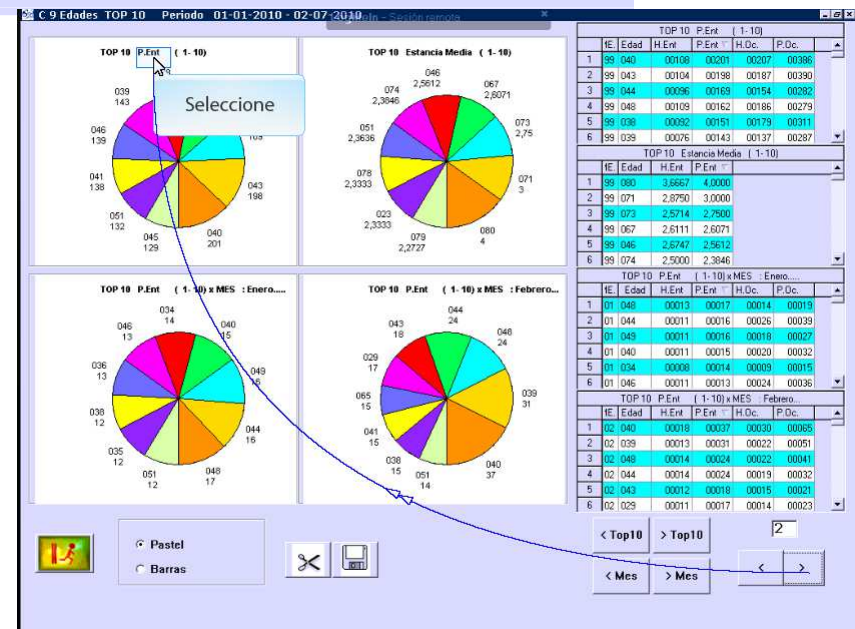

Fecha	Edad	País	Nombre del País	Habit	Prea	Habit	Prea
2010-01-01	052	BRA	BRASIL	0	0	1	2
2010-01-01	046	CAN	CANTABRIA	0	0	1	2
2010-01-01	052	CYL	CASTILLA Y LEON	0	0	2	4
2010-01-01	001	ESP	2453-ESPAÑA	0	0	2	6
2010-01-01	001	GAL	GALICIA	1	2	1	2
2010-01-01	024	GAL	GALICIA	1	2	1	2
2010-01-01	046	ICS	ISLAS CANARIAS	0	0	1	2
2010-01-01	035	POR	PORTUGAL	0	0	1	3
2010-01-01	038	POR	PORTUGAL	0	0	1	3
2010-01-01	040	POR	PORTUGAL	0	0	1	3
2010-01-01	042	POR	PORTUGAL	0	0	1	3
2010-01-01	047	POR	PORTUGAL	0	0	1	3
2010-01-01	049	POR	PORTUGAL	0	0	1	2
2010-01-01	054	POR	PORTUGAL	0	0	1	2
2010-01-01	065	POR	PORTUGAL	0	0	1	2
2010-01-01	066	POR	PORTUGAL	0	0	1	3
2010-01-01	068	VEN	VENEZUELA	0	0	2	4
2010-01-01				2	4	21	51
2010-01-02	046	CAN	CANTABRIA	0	0	1	2
2010-01-02	052	CYL	CASTILLA Y LEON	0	0	2	4
2010-01-02	001	ESP	2453-ESPAÑA	0	0	1	2
2010-01-02	051	FRA	FRANCIA	1	2	1	2
2010-01-02	024	GAL	GALICIA	1	2	1	2
2010-01-02	037	GAL	GALICIA	1	2	1	2
2010-01-02	046	GAL	GALICIA	1	2	1	2
2010-01-02	046	ICS	ISLAS CANARIAS	0	0	1	2
2010-01-02	039	ITA	ITALIA	1	2	1	2
2010-01-02	047	POR	PORTUGAL	0	0	1	3
2010-01-02	066	VEN	VENEZUELA	0	0	1	3
2010-01-02	068	VEN	VENEZUELA	0	0	2	4
2010-01-02				5	10	14	30
2010-01-03	001	CVA	COMUNIDAD VALENCIA...	18	31	18	31
2010-01-03	001	CVA	COMUNIDAD VALENCIA...	1	2	1	2
2010-01-03	001	ESP	2453-ESPAÑA	0	0	1	2
2010-01-03	001	FRA	FRANCIA	1	2	1	2

Fecha	Edad	País	Nombre del País	Habit	Prea	Habit	Prea
2010-01-03	001	ESP	2453-ESPAÑA	0	0	1	2
2010-01-03	001	FRA	FRANCIA	1	2	1	2
2010-01-03	051	FRA	FRANCIA	0	0	1	2
2010-01-03	024	GAL	GALICIA	0	0	1	2
2010-01-03	026	GAL	GALICIA	1	2	1	2
2010-01-03	046	ICS	ISLAS CANARIAS	0	0	1	2
2010-01-03	001	MAD	MADRID	1	4	1	4
2010-01-03				22	44	26	49
2010-01-04	024	GAL	GALICIA	0	0	1	2
2010-01-04	038	GAL	GALICIA	1	2	1	2
2010-01-04	046	ICS	ISLAS CANARIAS	0	0	1	2
2010-01-04				1	2	3	6
2010-01-07	001	ESP	2453-ESPAÑA	1	1	1	1
2010-01-07	001	GAL	GALICIA	20	20	20	20
2010-01-07	040	GAL	GALICIA	1	2	1	2
2010-01-07	046	GAL	GALICIA	1	2	1	1
2010-01-07	048	GAL	GALICIA	1	1	1	1
2010-01-07	050	GAL	GALICIA	1	1	1	1
2010-01-07				26	26	26	26
2010-01-08	053	AST	ASTURIAS	1	2	1	2
2010-01-08				2	2	2	2
2010-01-09	034	ALE	0230-ALEMANIA	1	2	1	2
2010-01-09	052	AND	ANDALUCIA	1	2	1	2
2010-01-09	033	AST	ASTURIAS	1	2	1	2
2010-01-09	061	AST	ASTURIAS	2	4	2	4
2010-01-09	049	GAL	GALICIA	1	2	1	1
2010-01-09	048	POR	PORTUGAL	1	3	1	3
2010-01-09				0	20	0	20
2010-01-10	052	AND	ANDALUCIA	0	0	1	2
2010-01-10	041	AST	ASTURIAS	1	2	1	2
2010-01-10	001	CAT	CATALUÑA	1	1	1	1
2010-01-10	040	GAL	GALICIA	1	2	1	2
2010-01-10	044	GAL	GALICIA	1	1	1	1
2010-01-10	040	ICS	ISLAS CANARIAS	1			

C. REVENUE MANAGEMENT

C.9. Pirámide de Edades X Meses y Países.