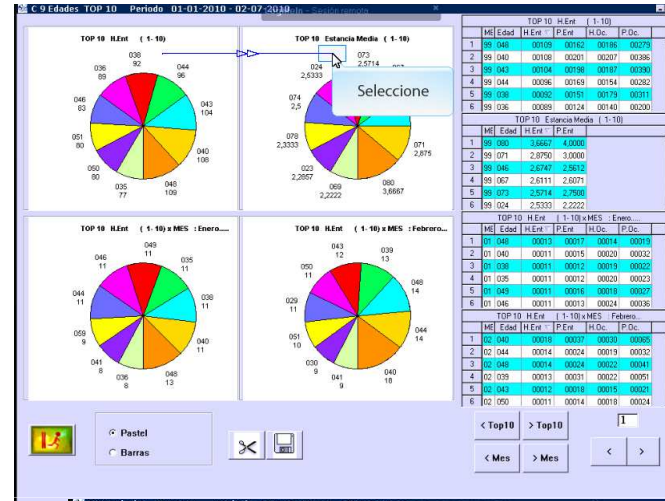

Fecha	Edad	País	Nombre del País	Habit	Prea	Habit	Prea
2010-01-01	052	BRA	BRASIL	0	0	1	2
2010-01-01	046	CAN	CANTABRIA	0	0	1	2
2010-01-01	052	CYL	CASTILLA Y LEON	0	0	2	4
2010-01-01	001	ESP	2453-ESPAÑA	0	0	2	6
2010-01-01	001	GAL	GALICIA	1	2	1	2
2010-01-01	024	GAL	GALICIA	1	2	1	2
2010-01-01	046	ICS	ISLAS CANARIAS	0	0	1	2
2010-01-01	035	POR	PORTUGAL	0	0	1	3
2010-01-01	038	POR	PORTUGAL	0	0	1	3
2010-01-01	040	POR	PORTUGAL	0	0	1	3
2010-01-01	042	POR	PORTUGAL	0	0	1	3
2010-01-01	047	POR	PORTUGAL	0	0	1	3
2010-01-01	049	POR	PORTUGAL	0	0	1	2
2010-01-01	054	POR	PORTUGAL	0	0	1	2
2010-01-01	065	POR	PORTUGAL	0	0	1	2
2010-01-01	066	POR	PORTUGAL	0	0	1	3
2010-01-01	068	VEN	VENEZUELA	0	0	2	4
2010-01-01				2	4	21	51
2010-01-02	046	CAN	CANTABRIA	0	0	1	2
2010-01-02	052	CYL	CASTILLA Y LEON	0	0	2	4
2010-01-02	001	ESP	2453-ESPAÑA	0	0	1	2
2010-01-02	051	FRA	FRANCIA	1	2	1	2
2010-01-02	024	GAL	GALICIA	1	2	1	2
2010-01-02	037	GAL	GALICIA	1	2	1	2
2010-01-02	046	GAL	GALICIA	1	2	1	2
2010-01-02	046	ICS	ISLAS CANARIAS	0	0	1	2
2010-01-02	039	ITA	ITALIA	1	2	1	2
2010-01-02	047	POR	PORTUGAL	0	0	1	3
2010-01-02	066	VEN	VENEZUELA	0	0	1	3
2010-01-02	068	VEN	VENEZUELA	0	0	2	4
2010-01-02				5	10	14	30
2010-01-03	001	CVA	COMUNIDAD VALENCIA...	18	31	18	31
2010-01-03	001	CVA	COMUNIDAD VALENCIA...	1	2	1	2
2010-01-03	001	ESP	2453-ESPAÑA	0	0	1	2
2010-01-03	001	FRA	FRANCIA	1	2	1	2

Fecha	Edad	País	Nombre del País	Habit	Prea	Habit	Prea
2010-01-03	001	ESP	2453-ESPAÑA	0	0	1	2
2010-01-03	001	FRA	FRANCIA	1	2	1	2
2010-01-03	051	FRA	FRANCIA	0	0	1	2
2010-01-03	024	GAL	GALICIA	0	0	1	2
2010-01-03	026	GAL	GALICIA	1	2	1	2
2010-01-03	046	ICS	ISLAS CANARIAS	0	0	1	2
2010-01-03	001	MAD	MADRID	1	4	1	4
2010-01-03				22	44	26	49
2010-01-04	024	GAL	GALICIA	0	0	1	2
2010-01-04	038	GAL	GALICIA	1	2	1	2
2010-01-04	046	ICS	ISLAS CANARIAS	0	0	1	2
2010-01-04				1	2	3	6
2010-01-07	001	ESP	2453-ESPAÑA	1	1	1	1
2010-01-07	001	GAL	GALICIA	20	20	20	20
2010-01-07	040	GAL	GALICIA	1	2	1	2
2010-01-07	046	GAL	GALICIA	1	2	1	1
2010-01-07	048	GAL	GALICIA	1	1	1	1
2010-01-07	050	GAL	GALICIA	1	1	1	1
2010-01-07				26	26	26	26
2010-01-08	053	AST	ASTURIAS	1	2	1	2
2010-01-08				2	2	2	2
2010-01-09	034	ALE	0230-ALEMANIA	1	2	1	2
2010-01-09	052	AND	ANDALUCIA	1	2	1	2
2010-01-09	033	AST	ASTURIAS	1	2	1	2
2010-01-09	061	AST	ASTURIAS	2	4	2	4
2010-01-09	049	GAL	GALICIA	1	2	1	1
2010-01-09	048	POR	PORTUGAL	1	3	1	3
2010-01-09				0	20	0	20
2010-01-10	052	AND	ANDALUCIA	0	0	1	2
2010-01-10	041	AST	ASTURIAS	1	2	1	2
2010-01-10	001	CAT	CATALUÑA	1	1	1	1
2010-01-10	040	GAL	GALICIA	1	2	1	2
2010-01-10	044	GAL	GALICIA	1	1	1	1
2010-01-10	040	ICS	ISLAS CANARIAS	1			

C. REVENUE MANAGEMENT

C.9. Pirámide de Edades X Meses y Países.