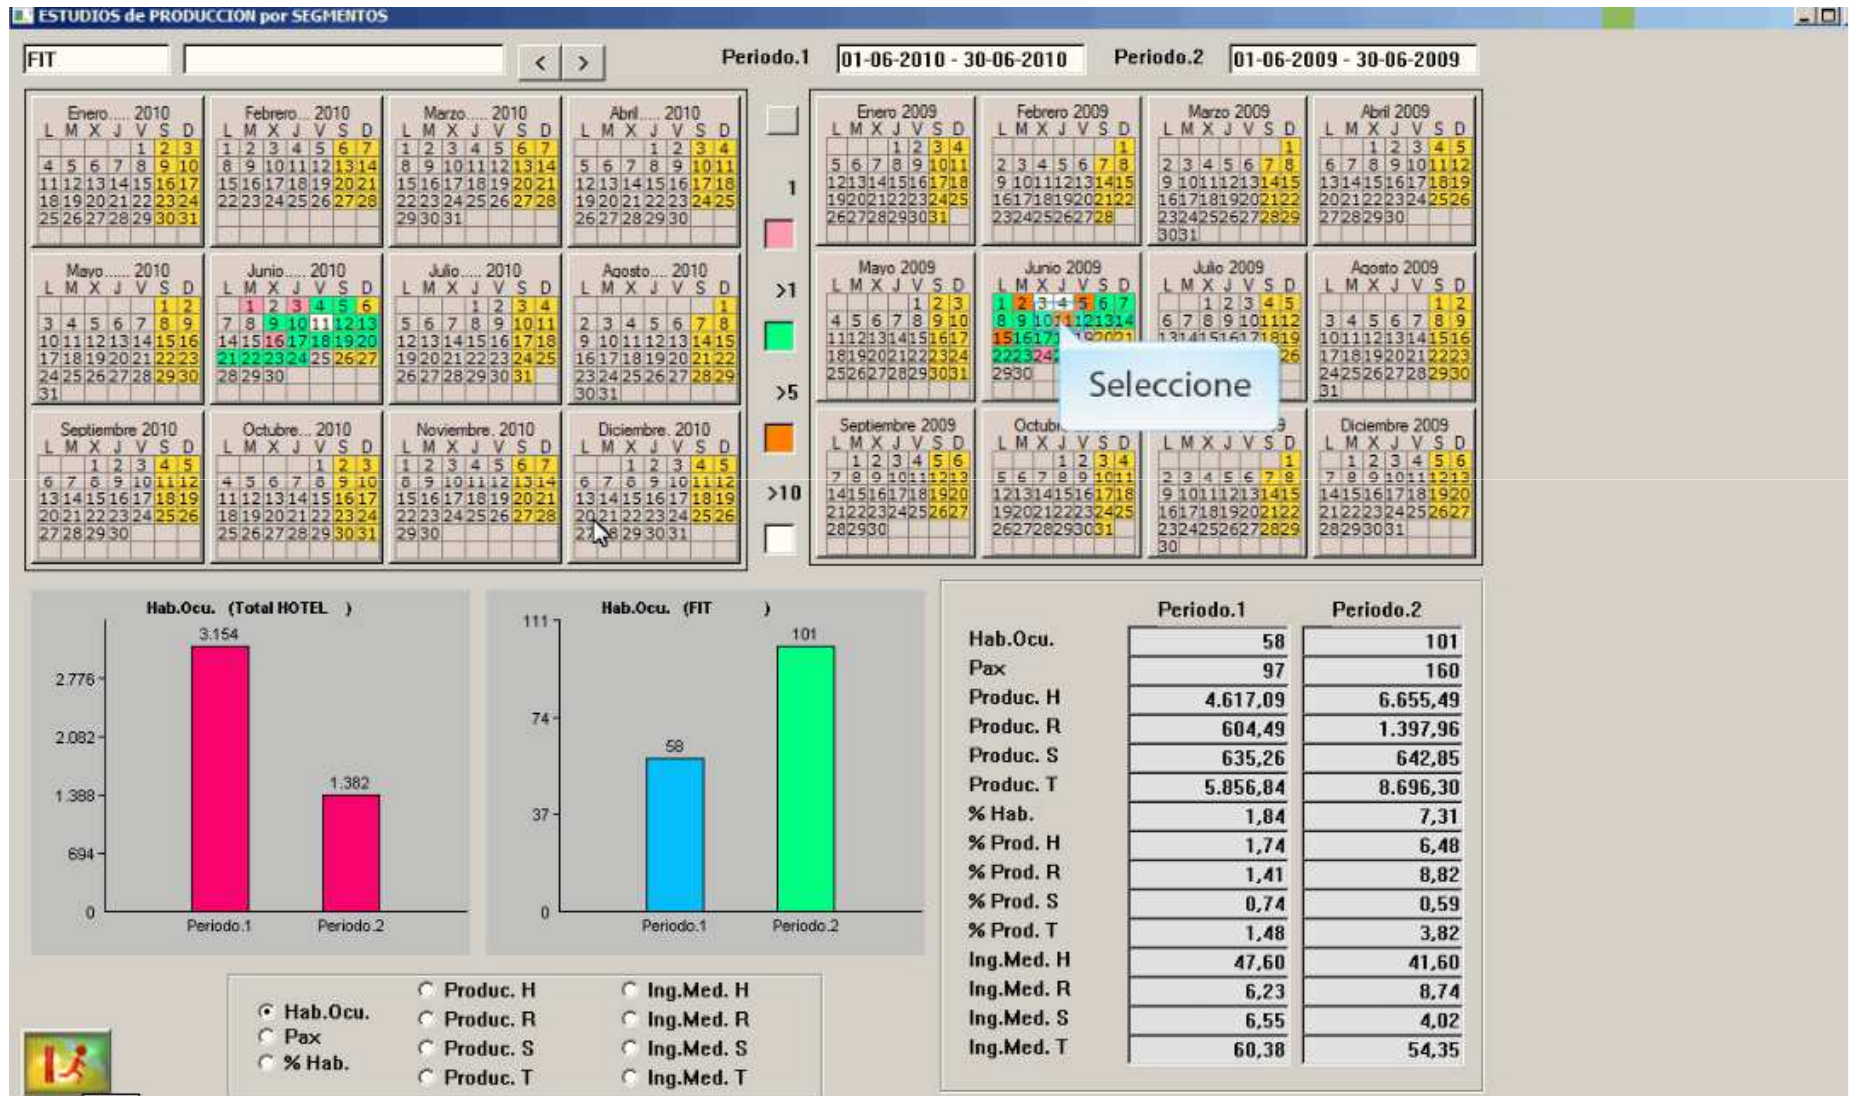

E.8.3. Por SEGMENTOS de MERCADO.