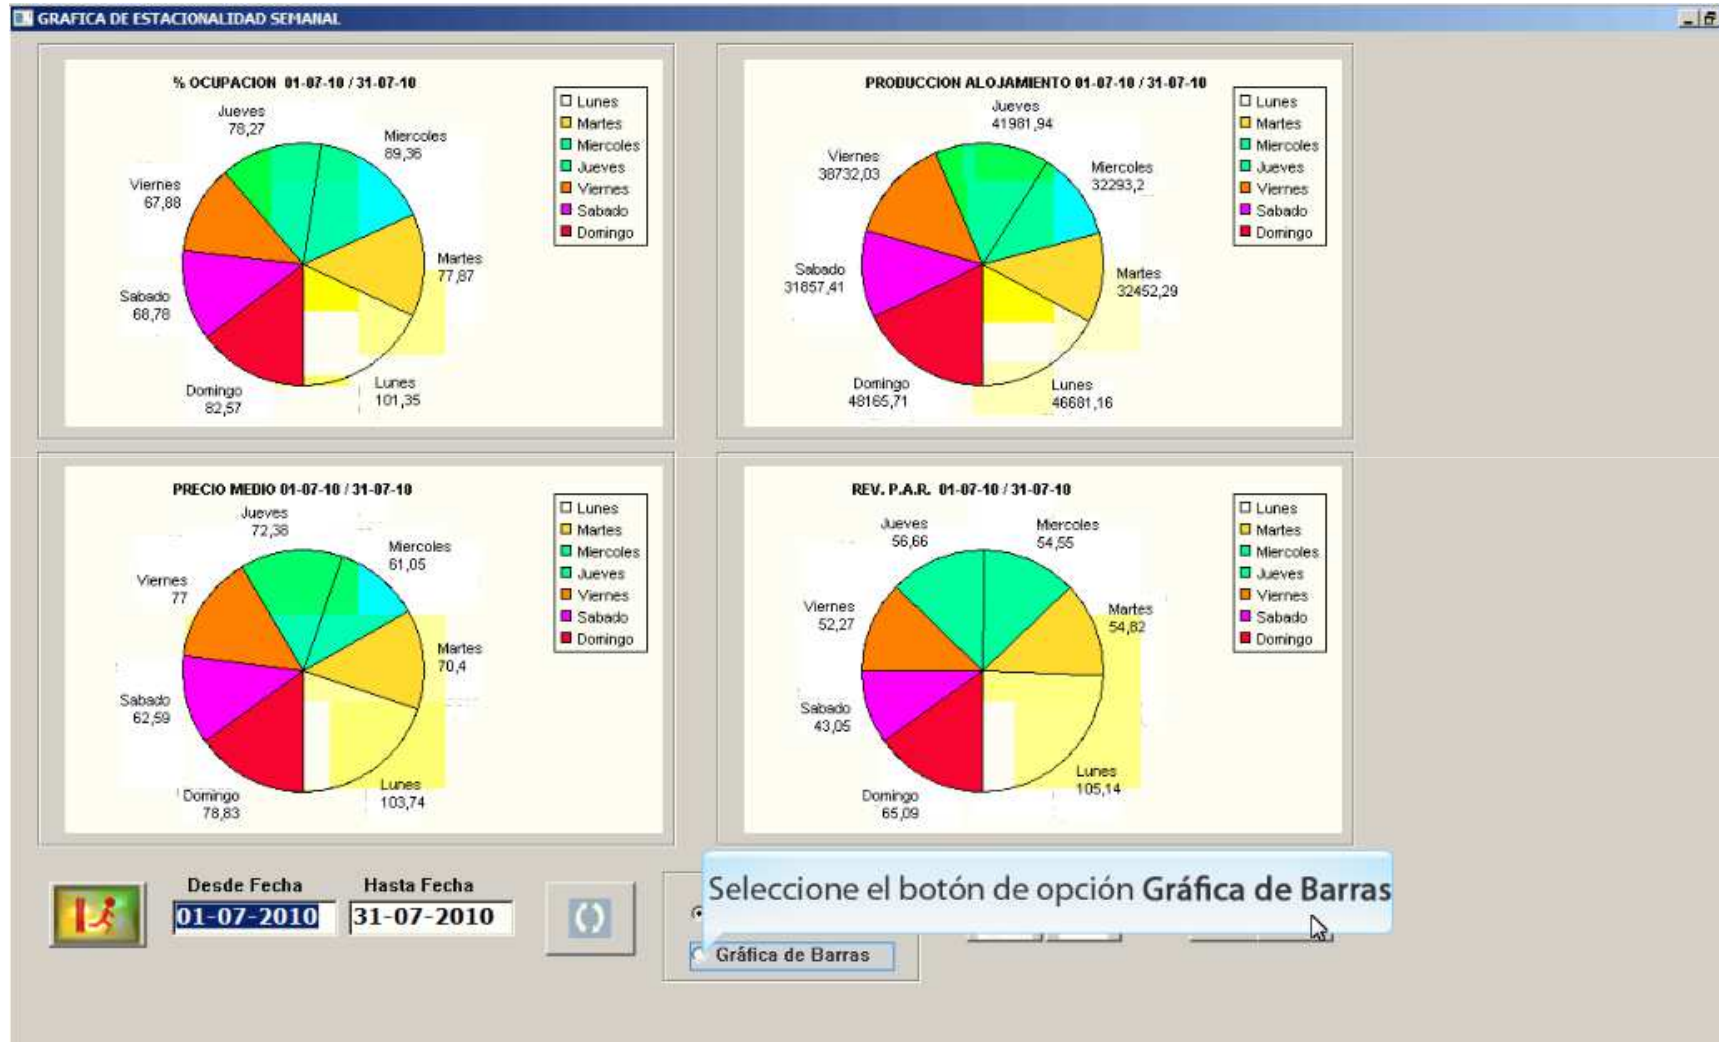

E. E.I.S. Executive Information System

E.D. Gráfica de Estacionalidad Semanal