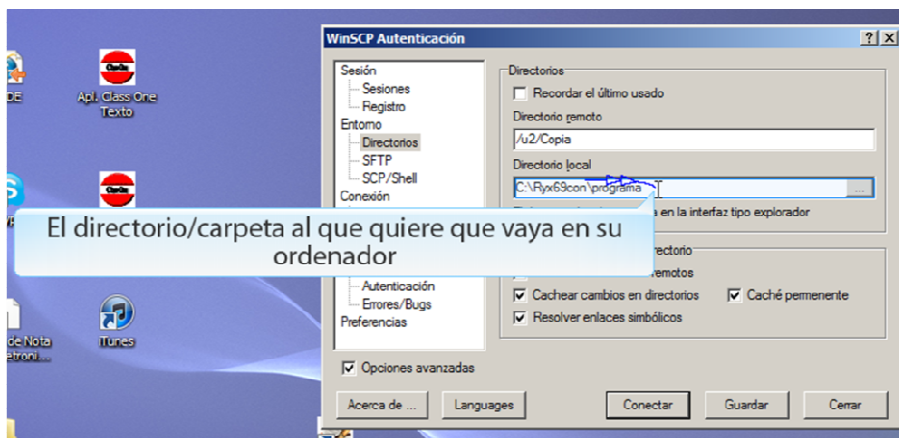

HowTo

Copia de Seguridad (Linux -> Winscp).