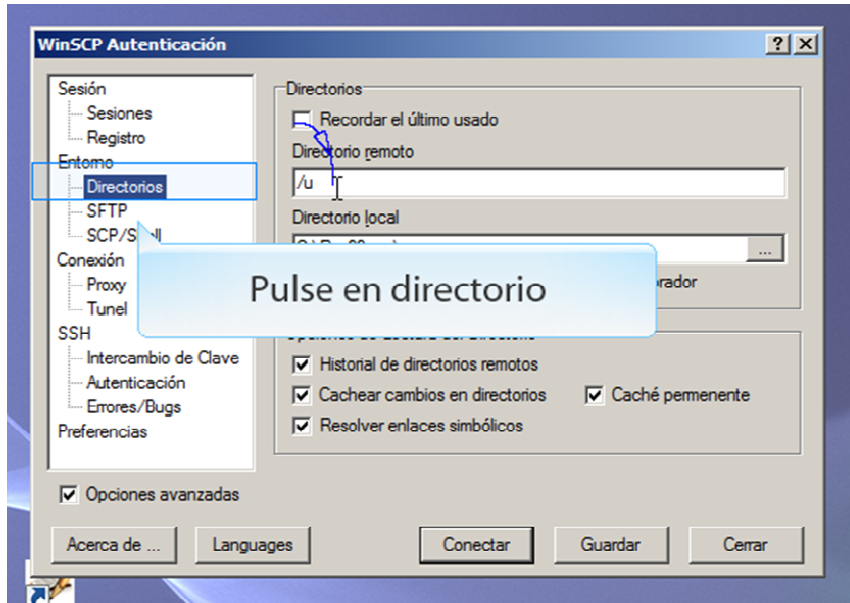

HowTo

Copia de Seguridad (Linux -> Winscp).