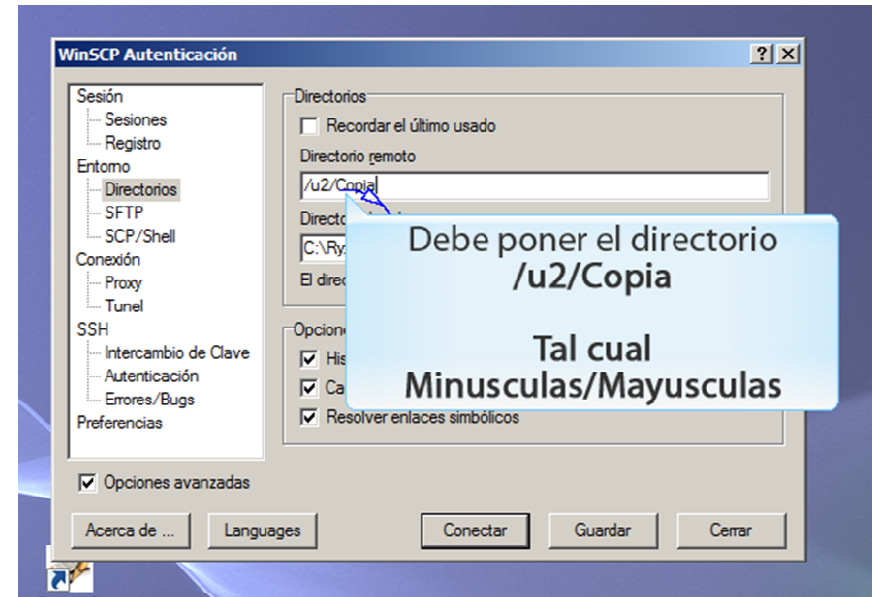

HowTo

Copia de Seguridad (Linux -> Winscp).