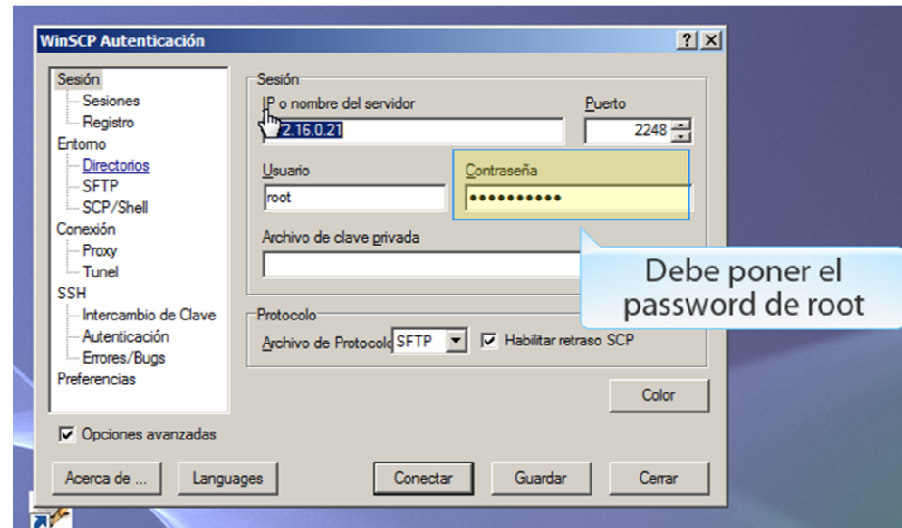

HowTo

Copia de Seguridad (Linux -> Winscp).

Utilidades (Backup Linux con Winscp)

Se supone que ya tiene Instalado Winscp en su Ordenador

HowTo

Copia de Seguridad (Linux -> Winscp).

HowTo

Copia de Seguridad (Linux -> Winscp).