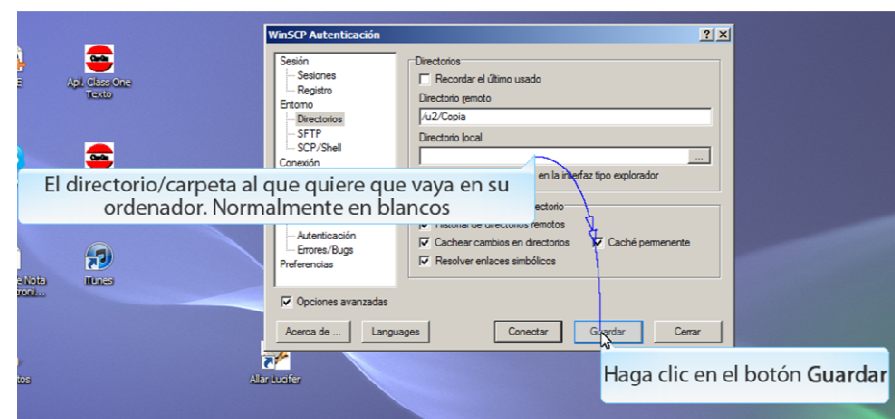

HowTo

Copia de Seguridad (Linux -> Winscp).