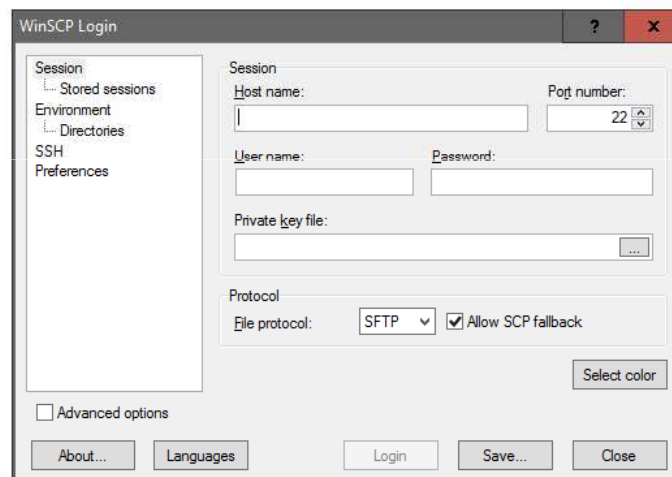

HowTo

Copia de Seguridad (Linux -> Winscp).

Index of /old/descargas/util/winscp

Name	Last modified	Size	Description
Parent Directory	-	-	-
WinSCP.com	2010-03-04 20:39	88K	
WinSCP.es	2010-03-04 20:33	594K	
WinSCP.exe	2010-03-04 20:39	6.1M	
WinSCP.ico.bat	2009-08-13 20:16	147K	
hosteria.bat	2010-04-28 10:10	25	
hosteria.exe	2010-04-28 10:11	596