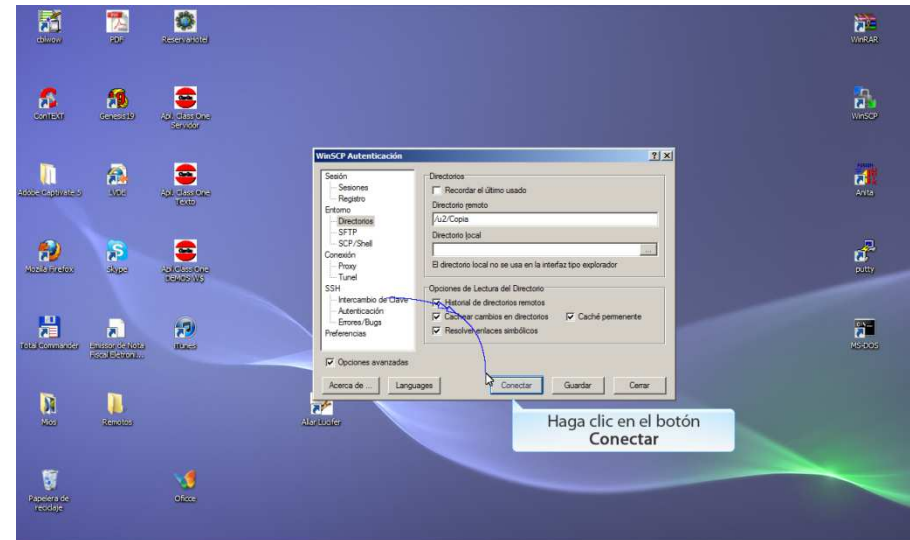

HowTo

Copia de Seguridad (Linux -> Winscp).