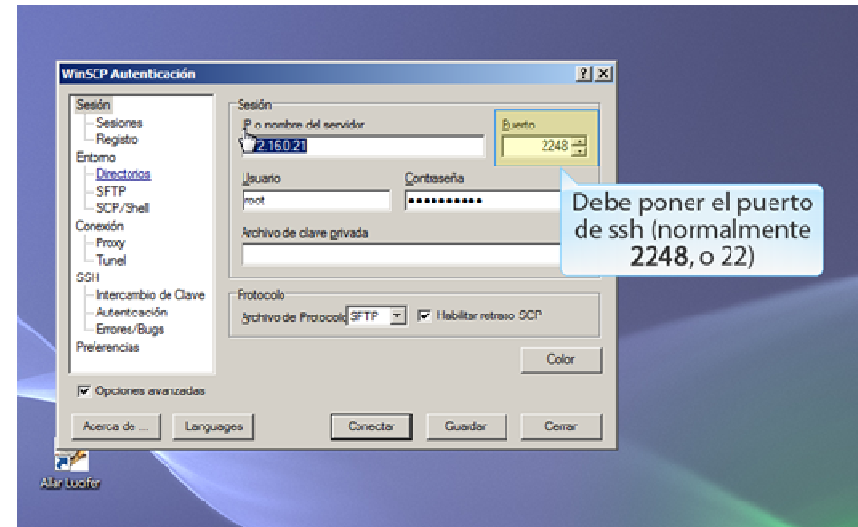

HowTo

Copia de Seguridad (Linux -> Winscp).

Utilidades (Backup Linux con Winscp)

Se supone que ya tiene Instalado Winscp en su Ordenador

HowTo

Copia de Seguridad (Linux -> Winscp).

HowTo

Copia de Seguridad (Linux -> Winscp).