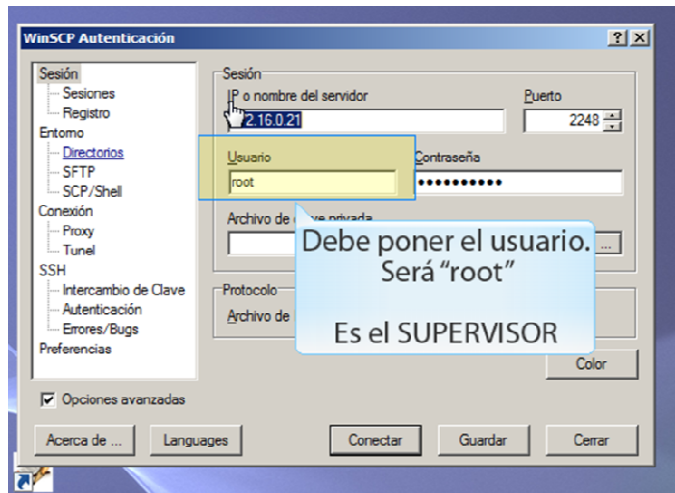

HowTo

Copia de Seguridad (Linux -> Winscp).

Utilidades (Backup Linux con Winscp)

Se supone que ya tiene Instalado Winscp en su Ordenador

HowTo

Copia de Seguridad (Linux -> Winscp).

HowTo

Copia de Seguridad (Linux -> Winscp).