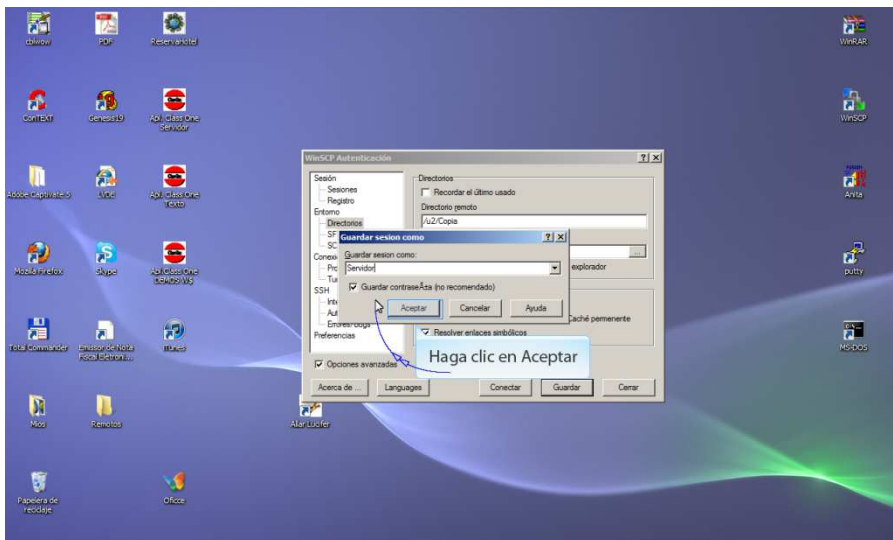

HowTo

Copia de Seguridad (Linux -> Winscp).